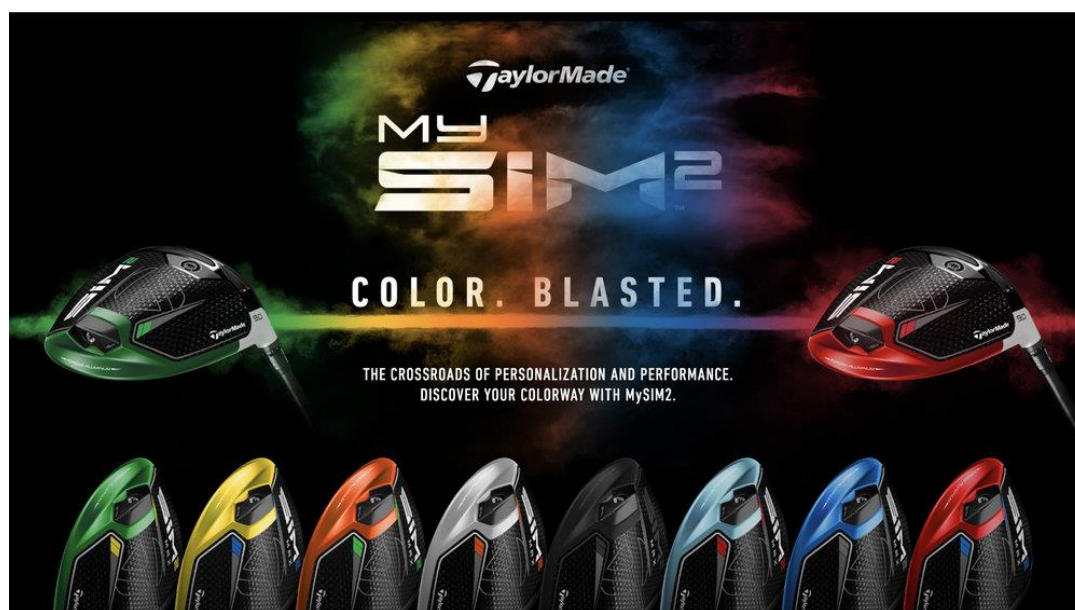

『My SIM2(マイ シムツー)』はトップラインペイント、クラウン、ソール、アルミリングそしてフェースピンのカラーを選び、テーラーメイド カスタムクラブ内でお選び頂けるカスタムシャフトで長さやグリップを自分好みに選び、約 2 億通りの中から自分に合った 1 本をカスタムオーダーすることができます。オーダーいただいたクラブは全て「TMC_TOKYO」のクラフトマンが 1 本 1 本丁寧に組み立てて、お届けいたします。