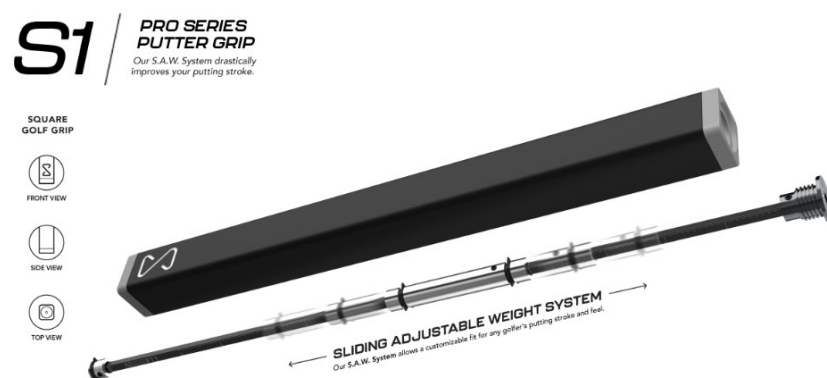

### ■R1 グリップ

パターフェイス面と並行なグリップ側面の幅を広くすることにより、パッティングストロークの方向性をよりグリップで感じられるように設計されました。体積が大きいにもかかわらず、ドイツ製最高級ラバーおよび EVA フォームを使用することにより軽量化させました。

Width	20.3mm
Depth	29mm
Height	27.43cm
Weight	88 grams +/- 2 grams

### ■S1 グリップ

パターフェイス面の方向及びパットのストローク感覚をグリップで感じられるように設計されました。最高級のドイツ製ラバーを使用することにより掌へのフィット感を向上させました。

Width	20.3mm
Depth	20.3mm
Height	27.43cm
Weight	90 grams +/- 2 grams

希望小売価格 7,000 円 (税別)

※S.A.W.システム同梱。

## ■S.A.W.システム(Sliding Adjustable Weight System)

シャフト内に挿入するカーボンファイバーロッドにウェイトを配置し、重さとバランス位置をスライドさせ微調整することで、最適なウェイトバランスを実現できる革新的なシステムです。3種類のウェイト(10・20・30グラム)と専用ねじ回しを付属しています。