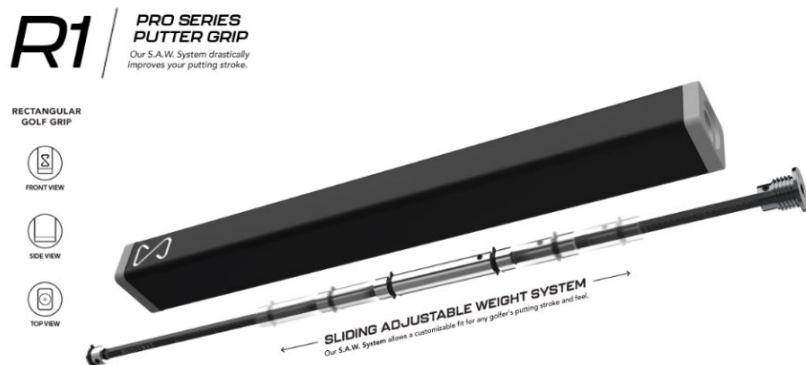

「Sense golf grip (センスゴルフグリップ)」の商品と特徴

■R1 グリップ

パターフェイス面と並行なグリップ側面の幅を広くすることにより、パッティングストロークの方向性をよりグリップで感じられるように設計されました。体積が大きいにもかかわらず、ドイツ製最高級ラバーおよび EVA フォームを使用することにより軽量化させました。

Width	20.3mm
Depth	29mm
Height	27.43cm
Weight	88 grams +/- 2 grams

希望小売価格 7,500 円 (税別)

※S.A.W.システム同梱。

■S1 グリップ

パターフェイス面の方向及びパットのストローク感覚をグリップで感じられるように設計されました。最高級のドイツ製ラバーを使用することにより掌へのフィット感を向上させました。